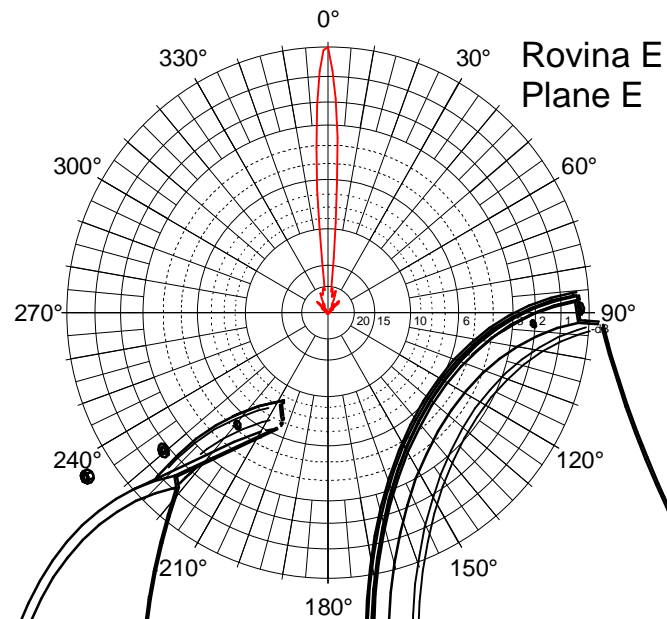

# JRC-29 EX MIMO

Kmitočtové pásmo  
Zisk  
PSV

5,45 - 5,9 GHz  
28,6 dBi  
max 1,5

Frequency range  
Gain  
VSWR

Více na: More info at:

[www.jirous.com](http://www.jirous.com)