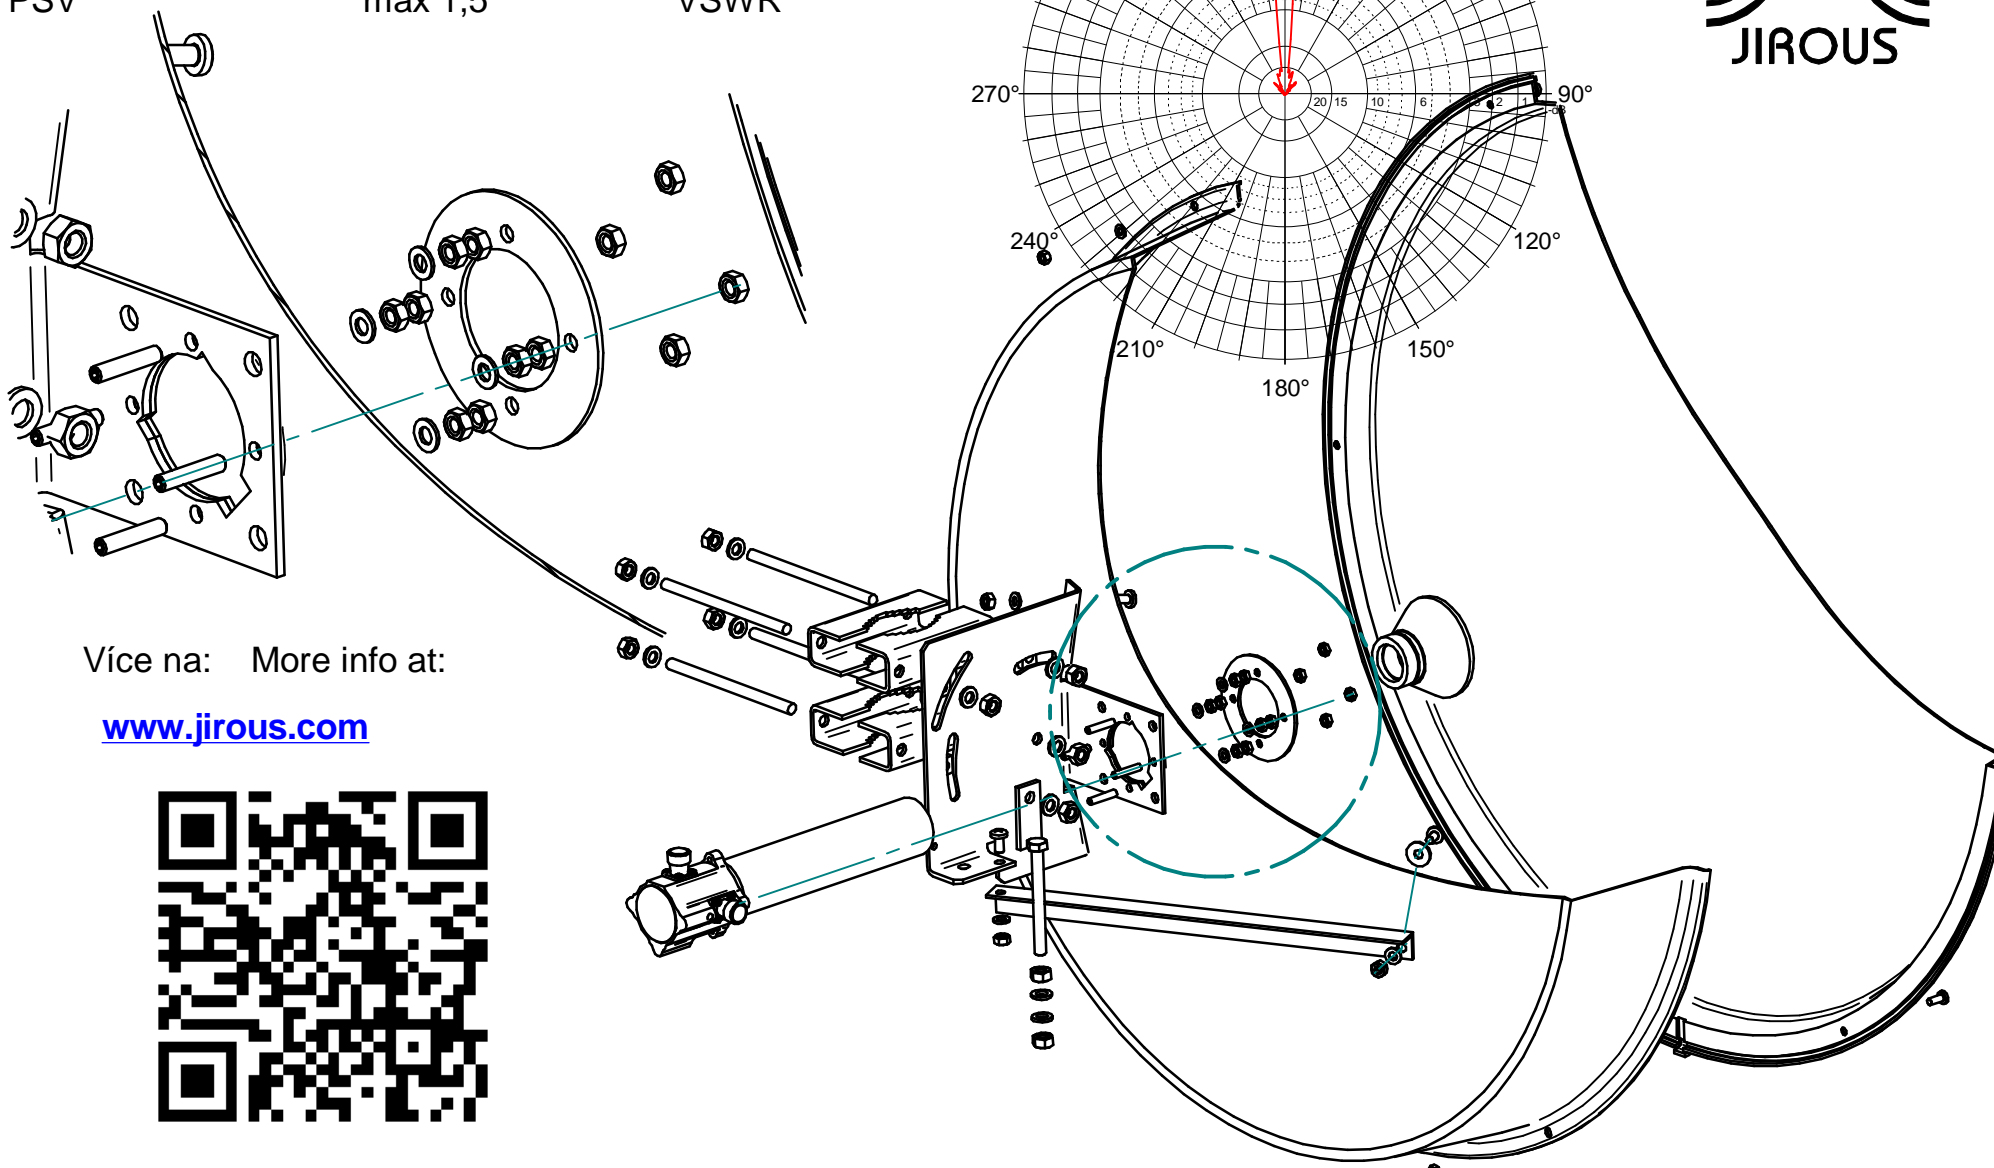

# JRC-29 EX MIMO

Kmitočtové pásmo  
Zisk  
PSV

5,45 - 5,9 GHz  
28,6 dBi  
max 1,5

Frequency range  
Gain  
VSWR

Více na: More info at:

[www.jirous.com](http://www.jirous.com)