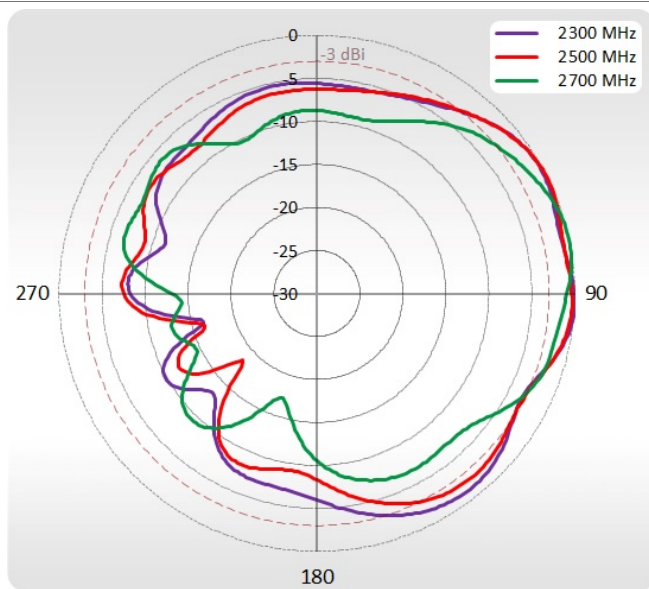

2300-2700 MHz Azimuth