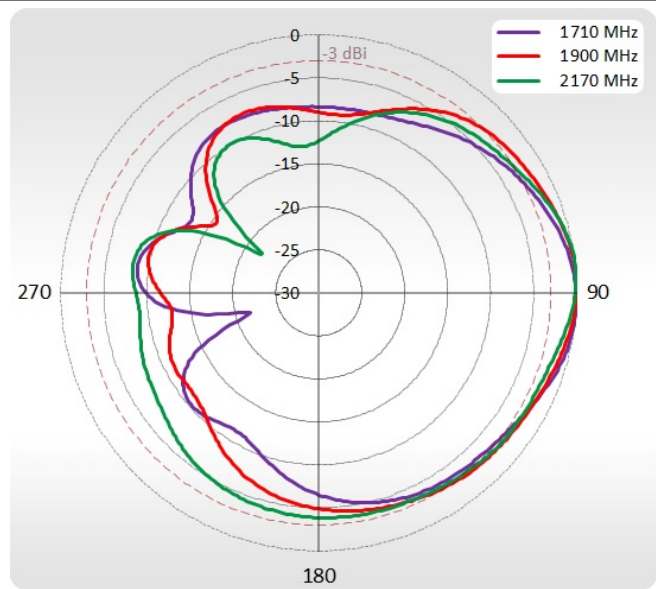

1710-2170 MHz Elevation