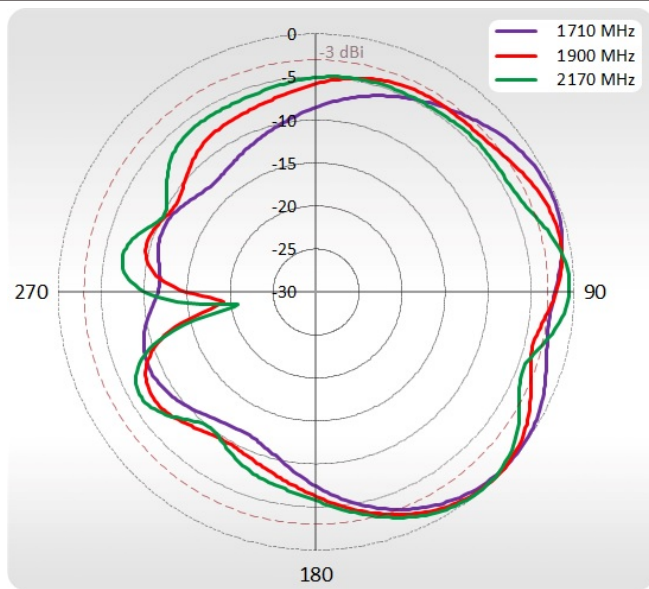

1710-2170 MHz Azimuth