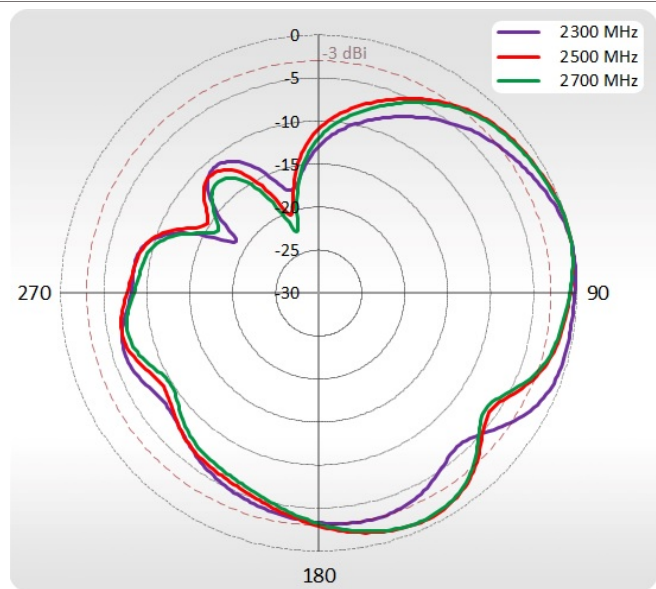

2300-2700 MHz Elevation